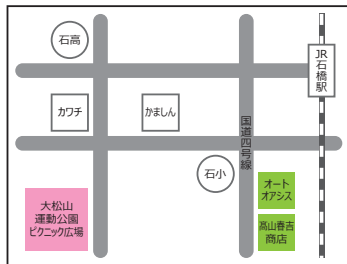

# ウキウキフェア

9月30日(日)開催(小雨決行)

石橋商店連合会主催 “まちなか賑わいまつり” 参加

日頃のご愛顧に感謝し、恒例の「まちなか賑わいまつり」に出店、焼きそば・ジュース・餃子まんをお客様に特価でご用意致します。

皆様のご来場を社員一同心よりお待ちしております。

**日時** 平成 24 年 9 月 30 日 (日)  
10:00 ~ 16:00

**場所** 大松山運動公園ピクニック広場